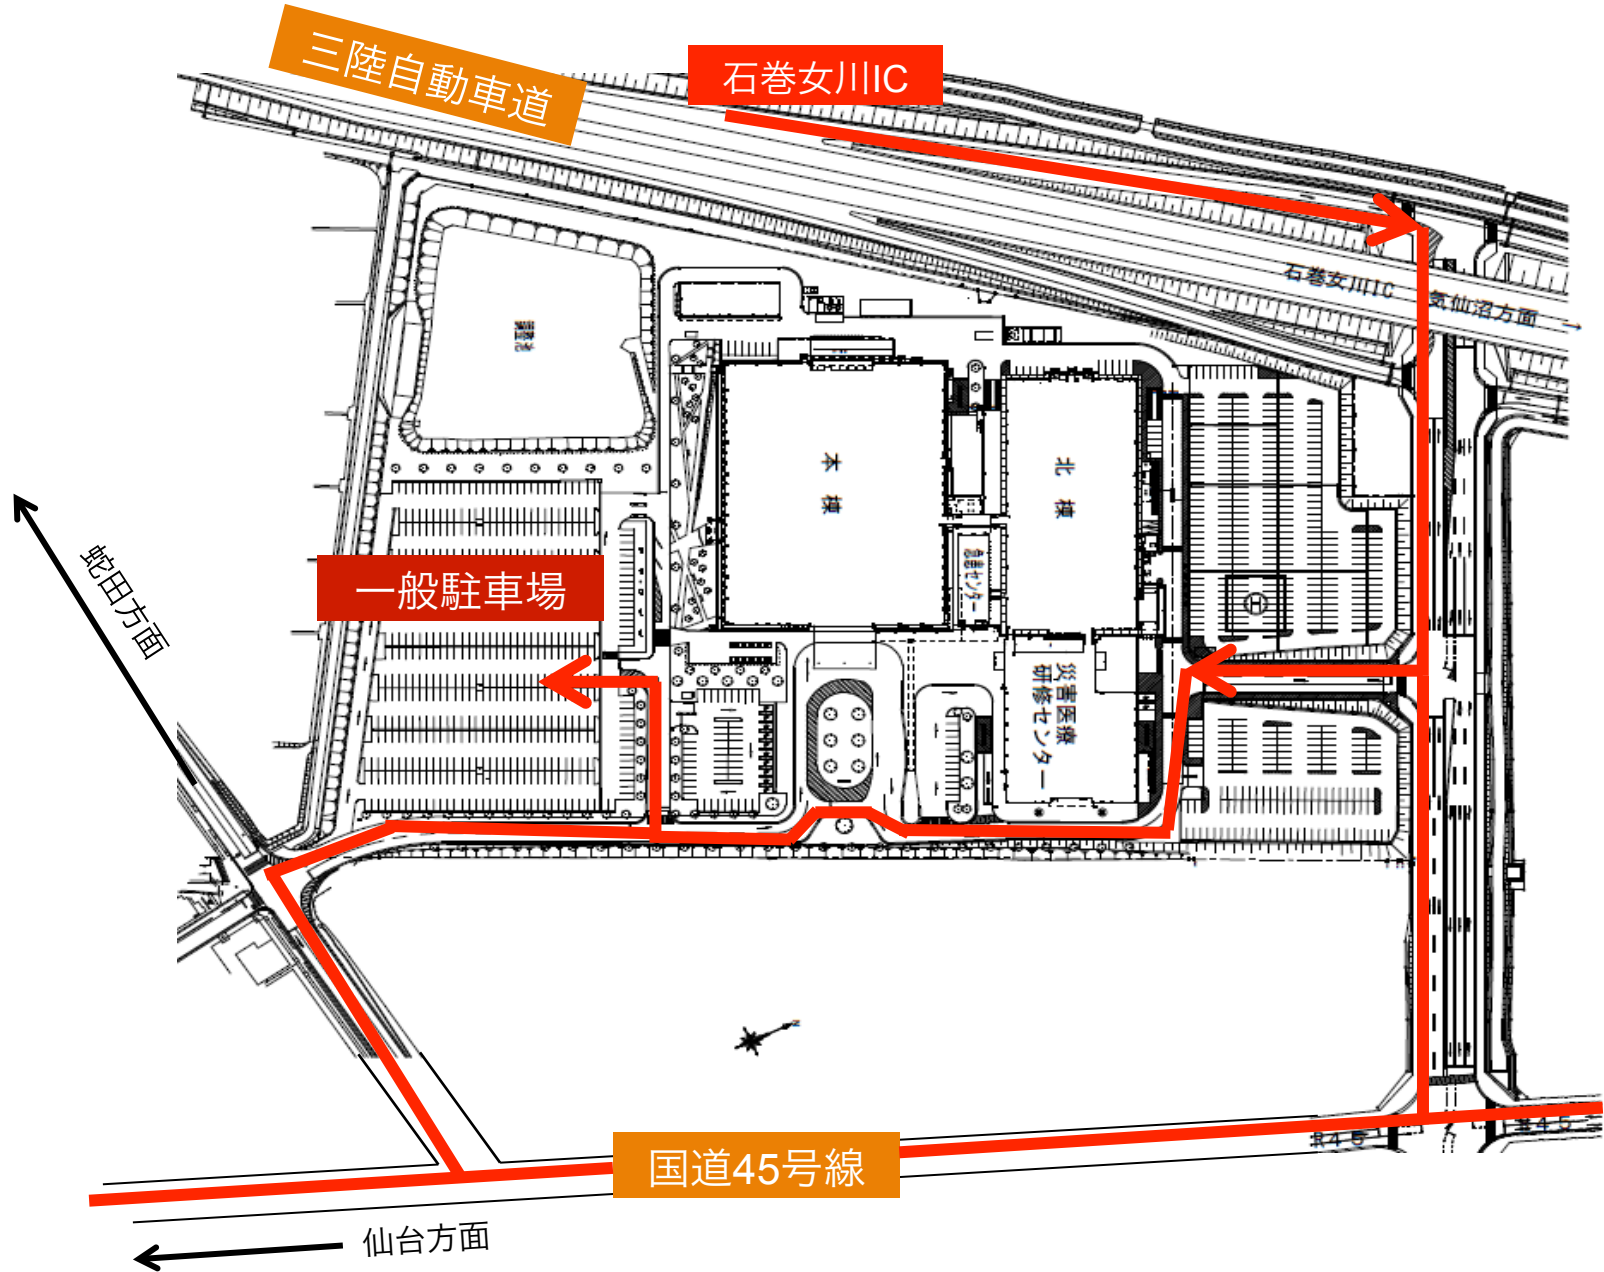

石巻赤十字病院

一般駐車場

休日・夜間通用口から
お入りください